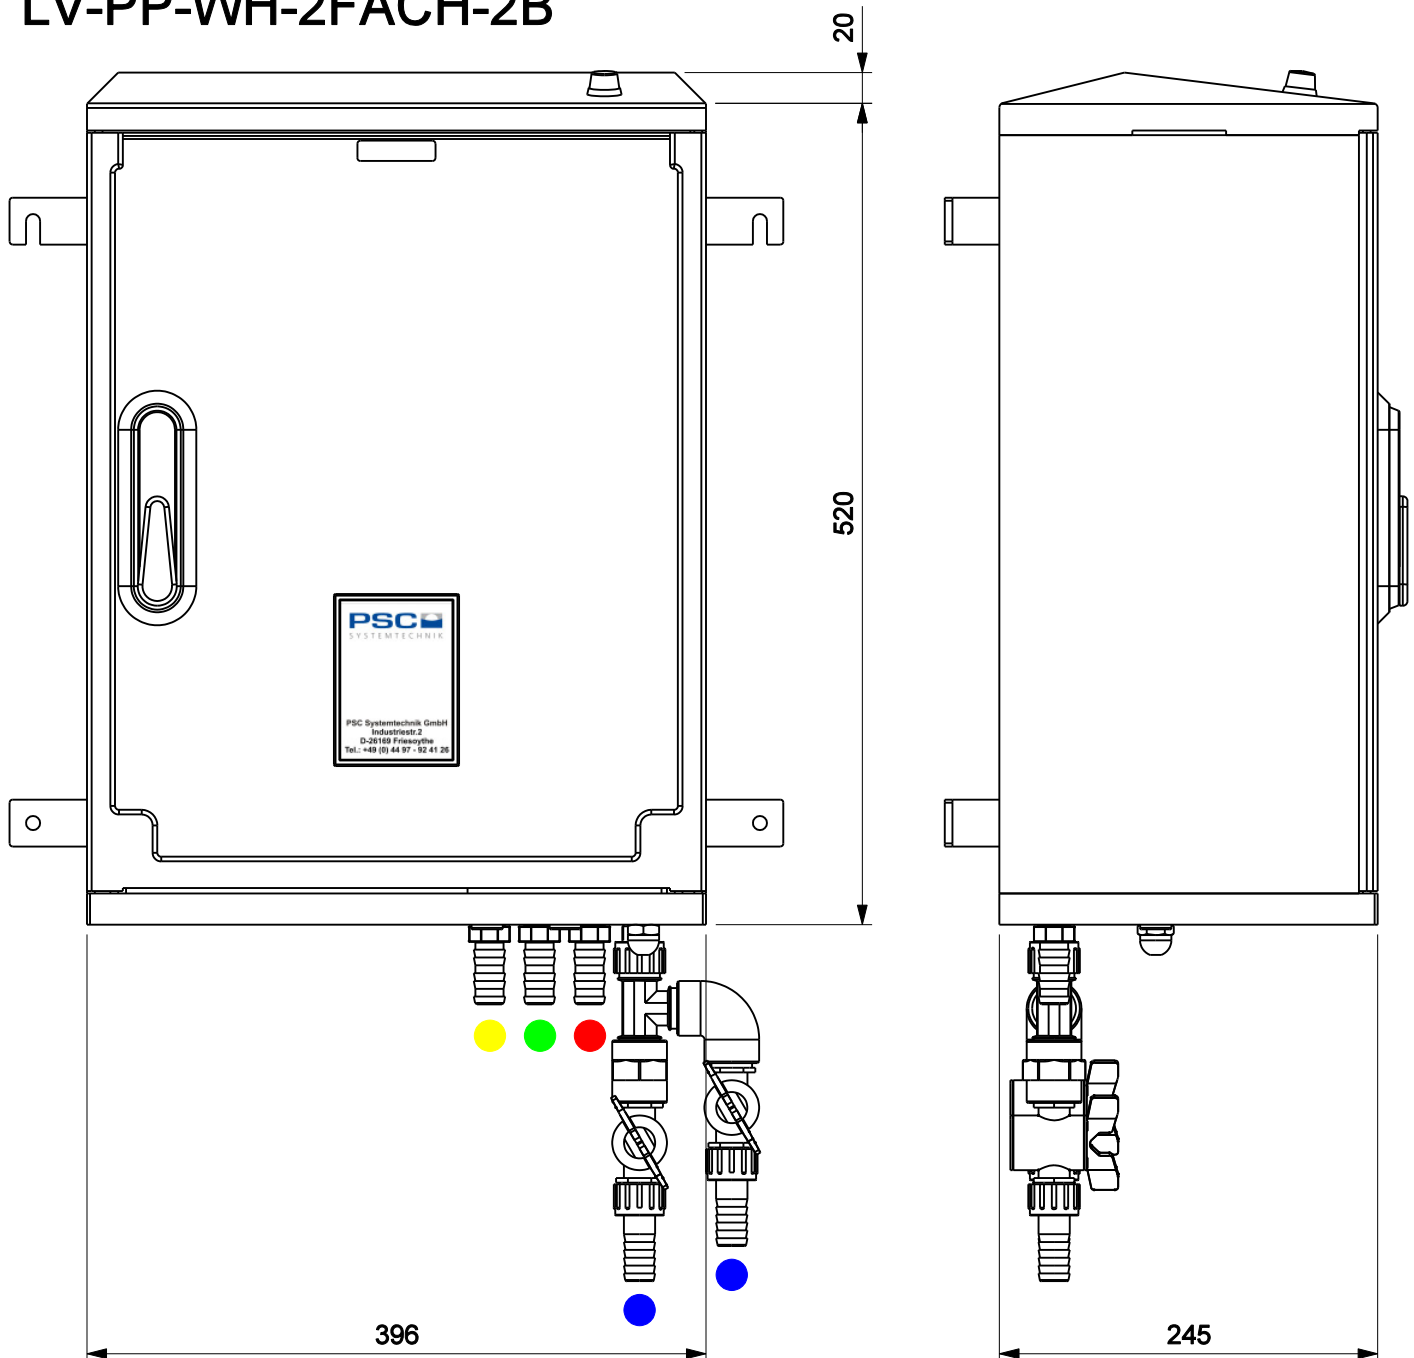

# Wandhalterung für "BUBBLER PLUS MP"

- Zweibehälter - Zweikammer - Anlagen
- Zweibehälter - Dreikammer - Anlagen

## WH 52 40 25 SBR BB MP + LV-PP-WH-2FACH-2B

Datei:	Datum:	Version:	Bearbeiter:	Freigabe:
wh524025sbrbb+mp2b2-3k	08.09.16	a	T. S.	

Maßstab 1 : 5