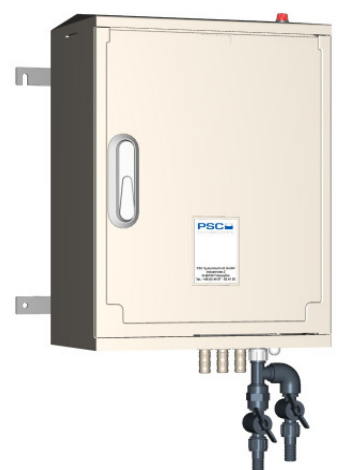

# Wandhalterung für "BUBBLER PLUS MP"

- Zweibehälter - Zweikammer - Anlagen
- Zweibehälter - Dreikammer - Anlagen

## WH 52 40 25 SBR BB MP + LV-PP-WH-2FACH-2B

Datei:	Datum:	Version:	Bearbeiter:	Freigabe:
wh524025sbrbb+mp2b2-3k	08.09.16	a	T. S.	

Maßstab 1 : 5