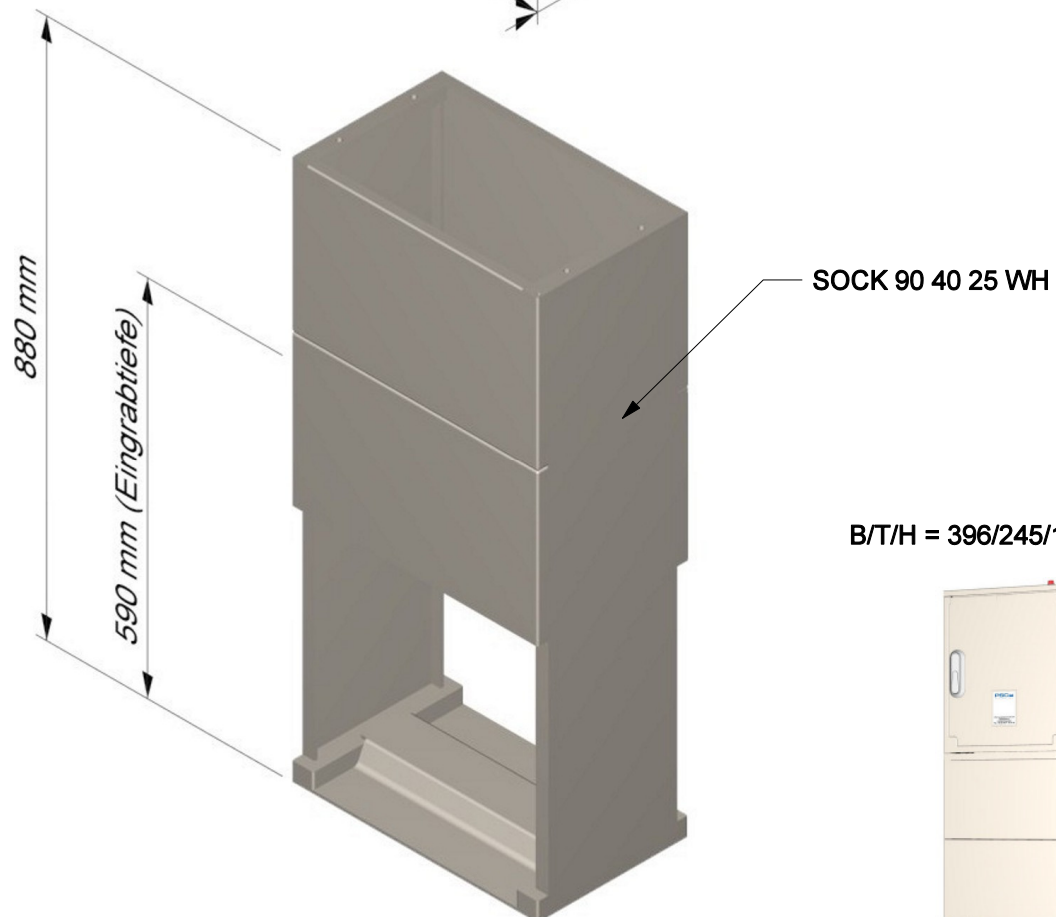

# Wandhalterung + Sockel für Bluemartin (2013)

WH 52 40 25 WSB BLM +  
SOCK 90 40 25 WH

**PSC**

SYSTEMTECHNIK

Industriestr. 2 · 26169 Friesoythe  
Tel. (0 44 97) 92 41 26 · Fax (0 44 97) 92 41 80

B/T/H = 396/245/1420 mm

Datei:	Datum:	Version:	Bearbeiter:	Maßstab:
sock+wh524025wsblm13	01.11.12	b	T. S.	-

Technische Änderungen vorbehalten!