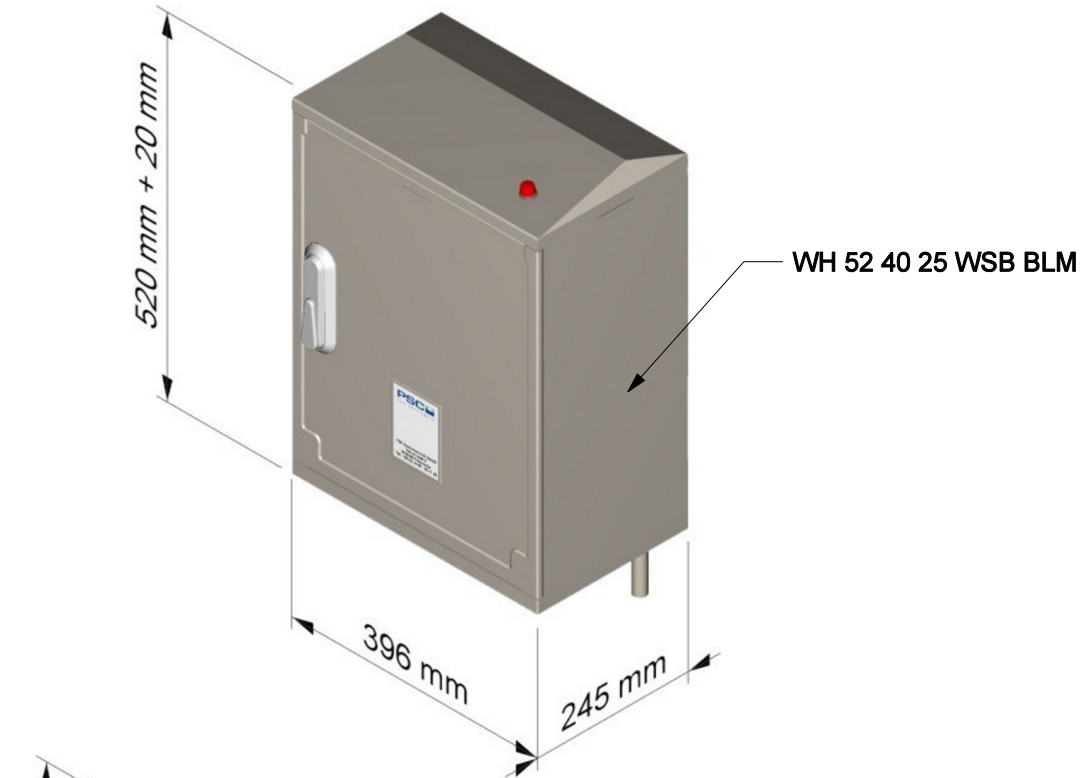

# Wandhalterung + Sockel für Bluemartin (2013)

WH 52 40 25 WSB BLM +  
SOCK 90 40 25 WH

**PSC**

SYSTEMTECHNIK

Industriestr. 2 · 26169 Friesoythe  
Tel. (0 44 97) 92 41 26 · Fax (0 44 97) 92 41 80

B/T/H = 396/245/1420 mm

Datei:	Datum:	Version:	Bearbeiter:	Maßstab:
sock+wh524025wsblm13	01.11.12	b	T. S.	-

Technische Änderungen vorbehalten!